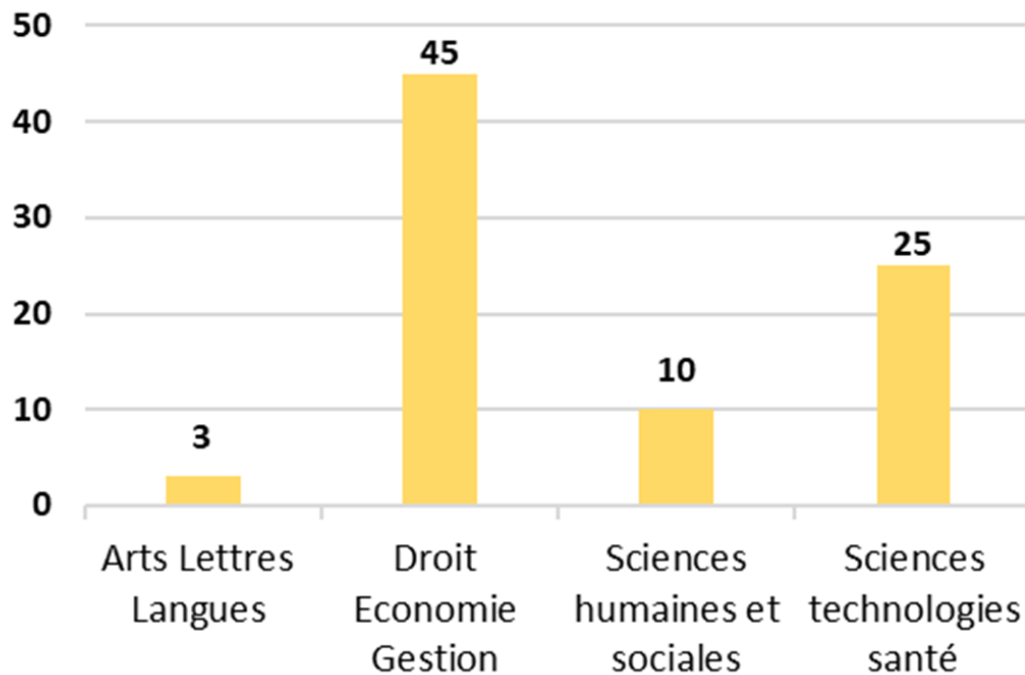

- **363** élèves ont accepté une proposition (**95%**) : ce sont les élèves admis
- **18** élèves n'ont pas accepté de proposition ou annulé leurs vœux en attente (**5%**) : choix de formation hors Parcoursup : études à l'étranger, écoles hors portail...

Elèves de terminale du lycée Hoche
Parcoursup - Rentrée 2023

Répartition dans les différentes filières

Filière	Nombre	%
BTS	3	0,8%
BUT	4	1,0%
CPGE	152	39,9%
DCG	1	0,3%
DE sanitaire	1	0,3%
Ecole de commerce	21	5,5%
Ecole d'ingénieurs	40	10,5%
IEP	5	1,3%
Licence	83	21,8%
Santé (PASS/LAS)	44	11,5%
Ecole d'art	3	0,8%
Ecole d'architecture	2	0,5%
Paris-Dauphine (Licence)	4	1,0%
<i>Hors Parcoursup</i>	<i>18</i>	<i>4,7%</i>
Total général	381	100,0%

Nombre d'élèves dans les différentes voies de CPGE

Nombre d'élèves par domaine de Licence

Nombre d'élèves en PASS/LAS