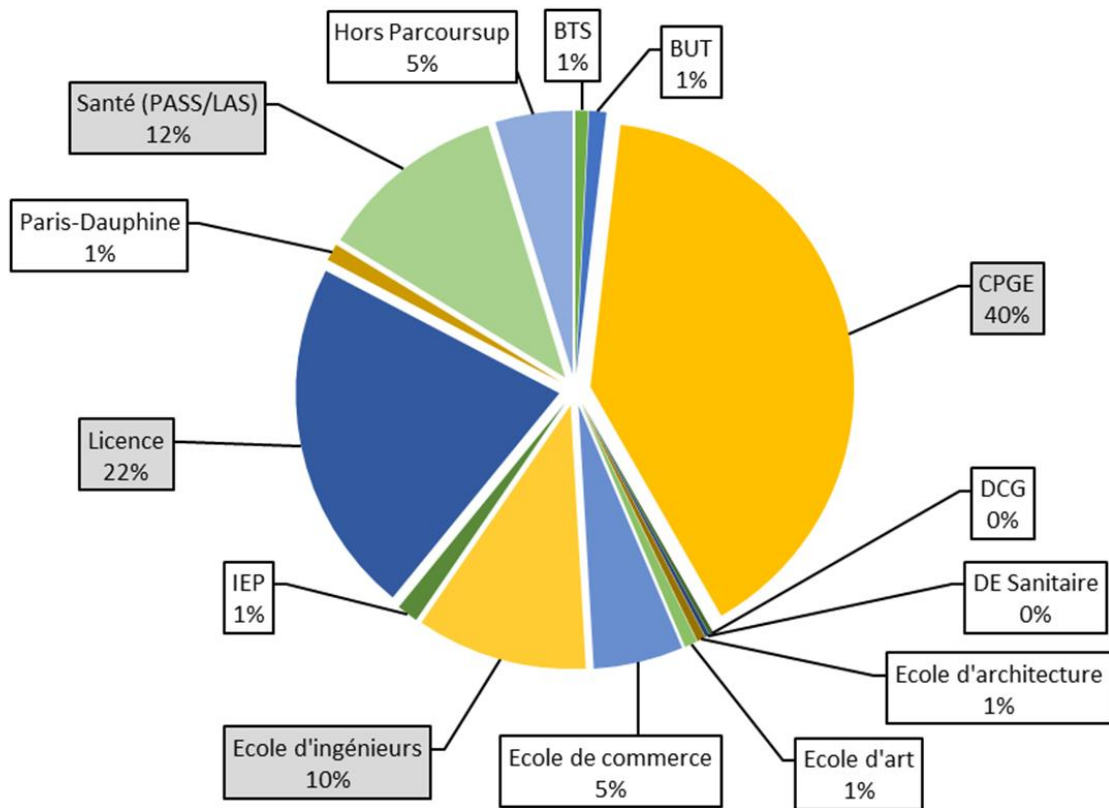

Répartition des terminales dans les différentes filières du supérieur

Elèves de terminale du lycée Hoche
Parcoursup - Rentrée 2023

Répartition dans les différentes filières

Filière	Nombre	%
BTS	3	0,8%
BUT	4	1,0%
CPGE	152	39,9%
DCG	1	0,3%
DE sanitaire	1	0,3%
Ecole de commerce	21	5,5%
Ecole d'ingénieurs	40	10,5%
IEP	5	1,3%
Licence	83	21,8%
Santé (PASS/LAS)	44	11,5%
Ecole d'art	3	0,8%
Ecole d'architecture	2	0,5%
Paris-Dauphine (Licence)	4	1,0%
<i>Hors Parcoursup</i>	<i>18</i>	<i>4,7%</i>
Total général	381	100,0%