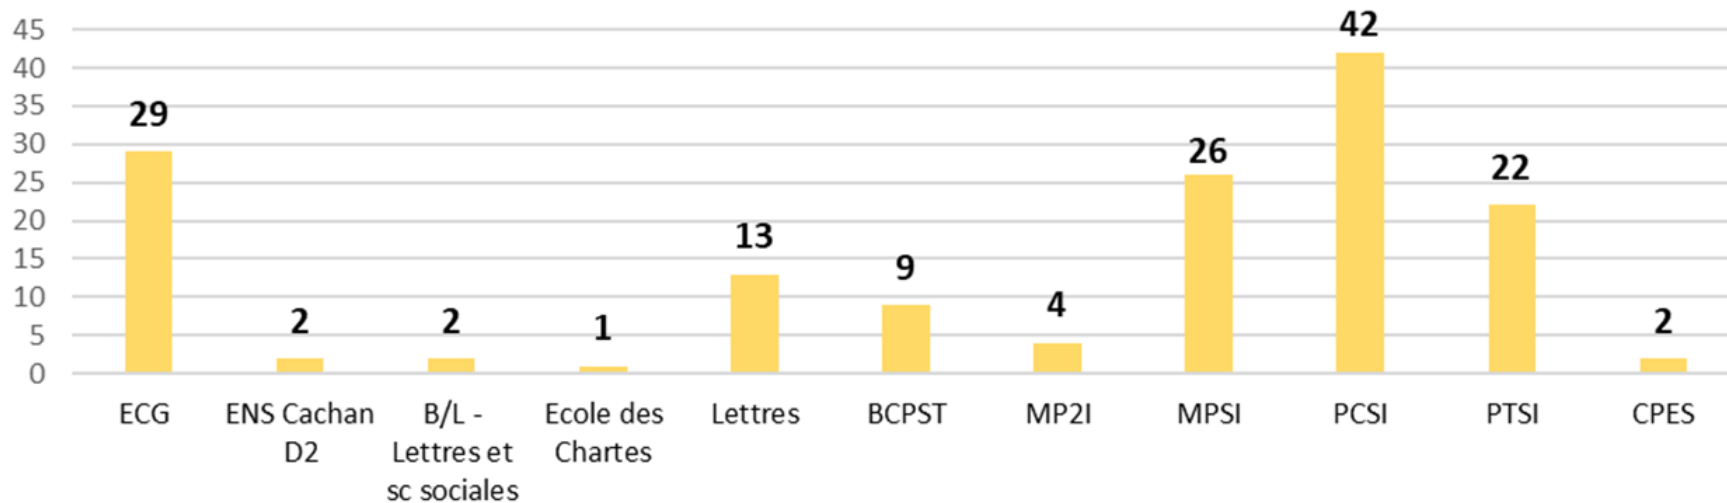

Elèves de terminale du lycée Hoche
Parcoursup - Rentrée 2023

Répartition dans les différentes filières

Filière	Nombre	%
BTS	3	0,8%
BUT	4	1,0%
CPGE	152	39,9%
DCG	1	0,3%
DE sanitaire	1	0,3%
Ecole de commerce	21	5,5%
Ecole d'ingénieurs	40	10,5%
IEP	5	1,3%
Licence	83	21,8%
Santé (PASS/LAS)	44	11,5%
Ecole d'art	3	0,8%
Ecole d'architecture	2	0,5%
Paris-Dauphine (Licence)	4	1,0%
<i>Hors Parcoursup</i>	<i>18</i>	<i>4,7%</i>
Total général	381	100,0%

Nombre d'élèves dans les différentes voies de CPGE